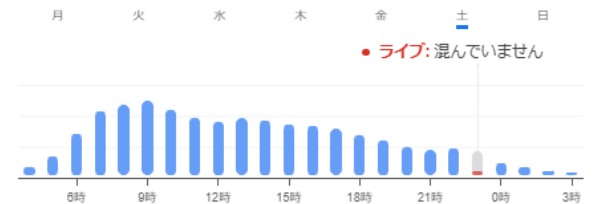

電話番号: 0949-42-5670

情報の修正を提案

質問と回答

知りたいことを質問してみましょう

質問する

混雑する時間帯

この場所の通常の滞在時間は、長い場合で10分程度です

店舗や施設が表示

ここで得られるものは？

場所：

セブン-イ...
コンビニエンス...
植木1414-...
24時間営業

[ウェブサイト](#) [ルート](#)

セブン銀行...
ATM
植木1414-...
24時間営業

[ウェブサイト](#) [ルート](#)

ミニストップ...
コンビニエンス...
福岡県鞍手町...
24時間営業
店舗受け取り可

[ウェブサイト](#) [ルート](#)